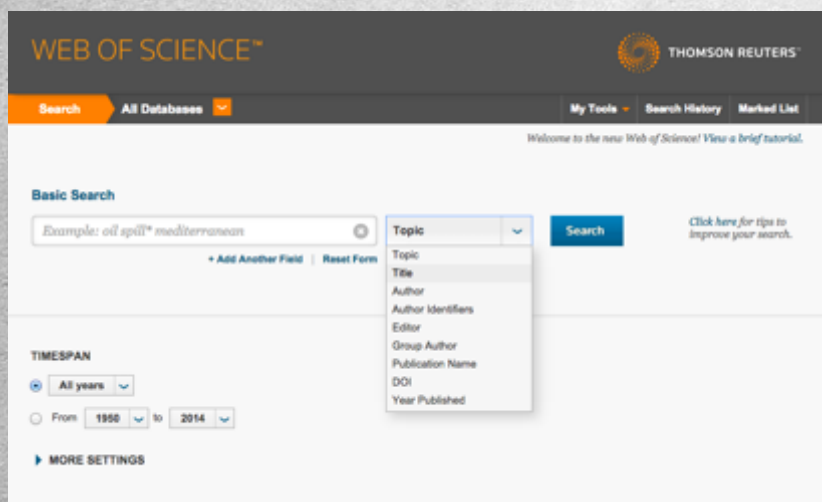

recherche bibliographique accès au Web Of Science pour les étudiants d'Aix-Marseille Université

allez sur
bu.univ-amu.fr

1

cliquez ici

2

changez
le moteur de recherche

puis là

et enfin là