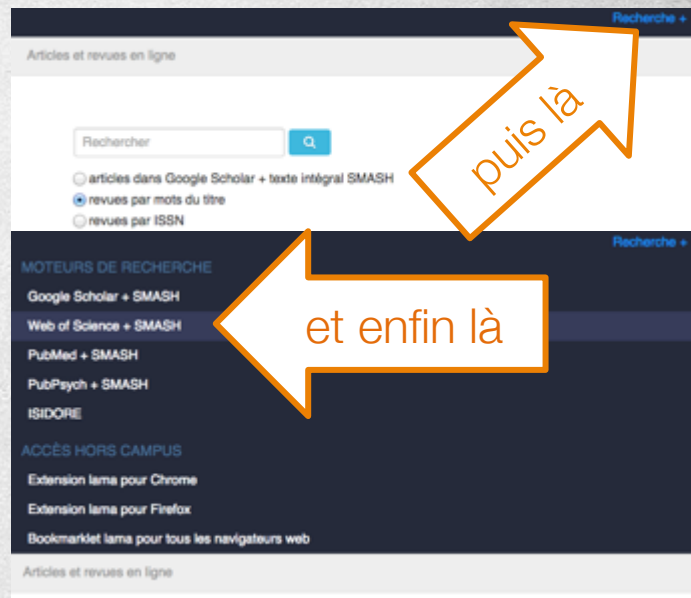

recherche bibliographique accès au Web Of Science pour les étudiants d'Aix-Marseille Université

allez sur
bu.univ-amu.fr

1

cliquez ici

2

changez
le moteur de recherche

puis là

et enfin là